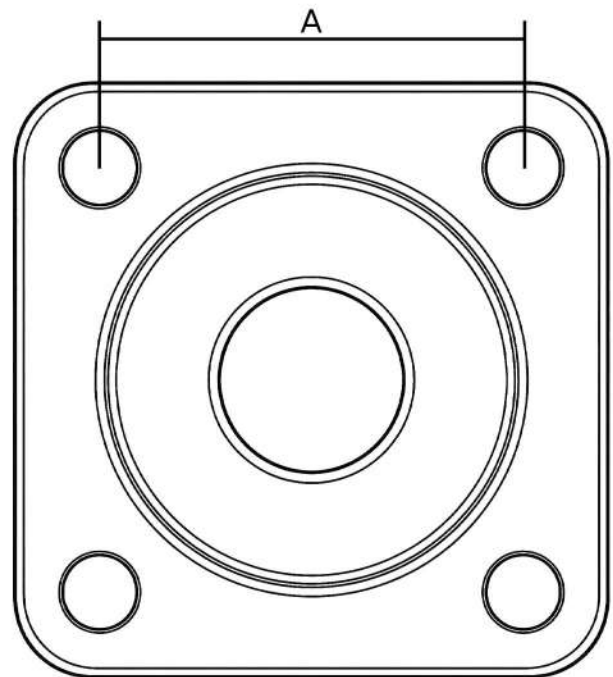

لولای سکو دار جک پنوماتیک

MODEL : -

SIZE	A
32	33 mm
40	37 mm
50	47 mm
63	56 mm
80	70 mm
100	84 mm
125	104 mm

ساخته شده بر اساس وزن استاندارد سیلندر

دقت ساخت بالا بر اساس محل نصب

مقاوم در برابر سایش

تهیه شده از شمش آلومینیوم