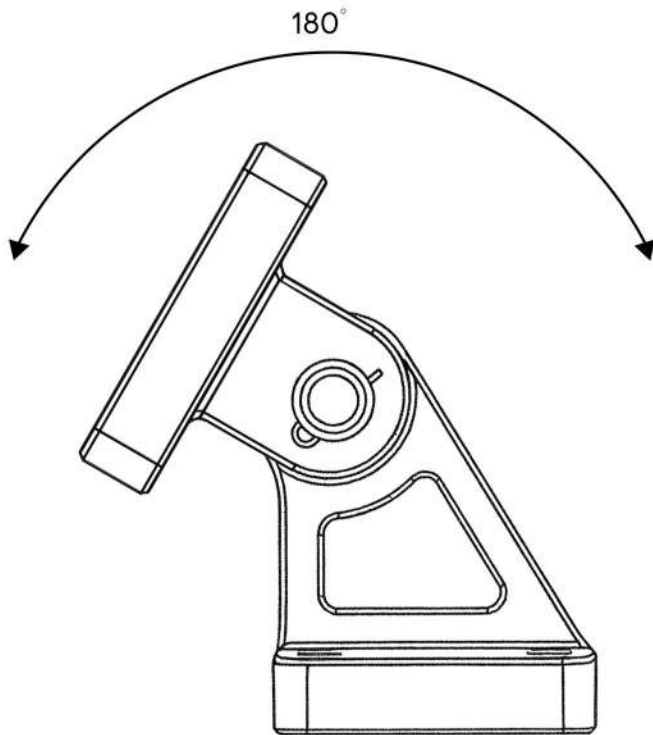

لولای سکو دار جک پنوماتیک

MODEL : -

SIZE	A
32	33 mm
40	37 mm
50	47 mm
63	56 mm
80	70 mm
100	84 mm
125	104 mm

ساخته شده بر اساس وزن استاندارد سیلندر

دقت ساخت بالا بر اساس محل نصب

مقاوم در برابر سایش

تهیه شده از شمش آلومینیوم