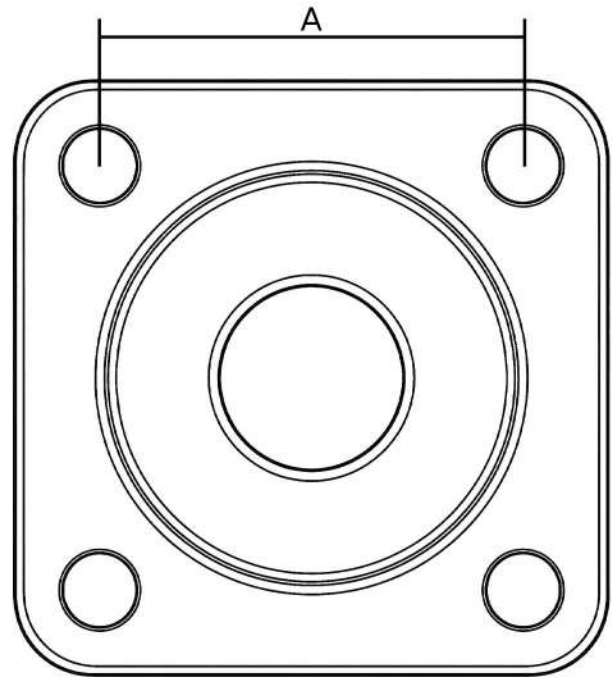

لولای جک پنوماتیک

MODEL : -

SIZE	A
32	33 mm
40	37 mm
50	47 mm
63	56 mm
80	70 mm
100	84 mm
125	104 mm
160	134 mm
200	163 mm

ساخته شده بر اساس وزن استاندارد سیلندر

دقت ساخت بالا بر اساس محل نصب

مقاوم در برابر سایش