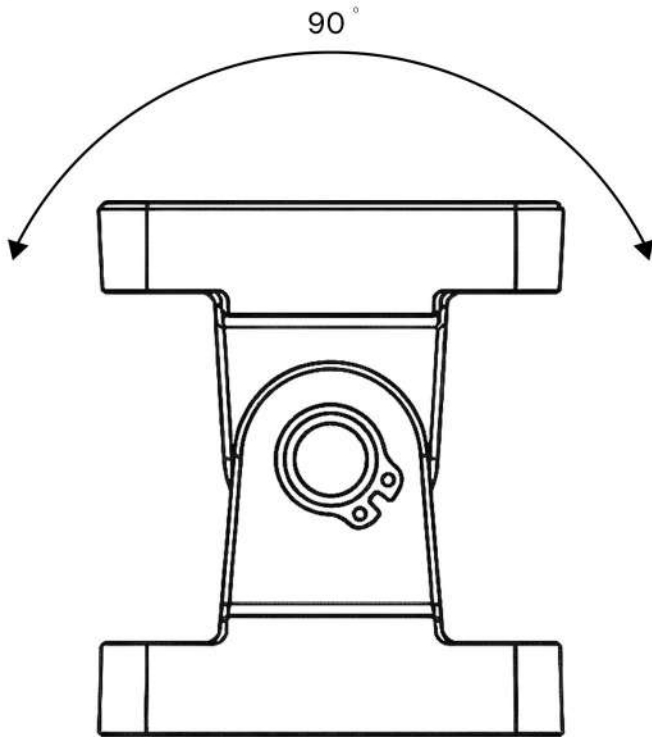

لولای جک پنوماتیک

MODEL : -

SIZE	A
32	33 mm
40	37 mm
50	47 mm
63	56 mm
80	70 mm
100	84 mm
125	104 mm
160	134 mm
200	163 mm

ساخته شده بر اساس وزن استاندارد سیلندر

دقت ساخت بالا بر اساس محل نصب

مقاوم در برابر سایش