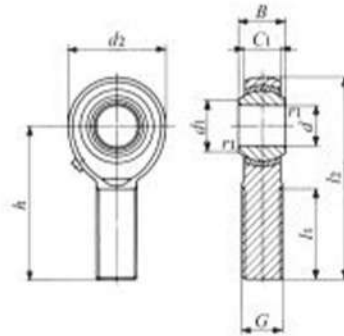

alisanat.com

copyright © photo by alisanat.com

alisanat.com

copyright © photo by alisanat.com

alisanat.com

copyright © photo by alisanat.com

POS

Identification number	Mass (Ref.) g	Boundary dimensions mm											Dynamic load capacity C_d N	Static load capacity C_s N
		d	Thread G	d_2	C_1	B	d_1	l_2	h	l_1	$r_{1s \min}^{(1)}$	Ball dia. mm (inch)		
POS 3	5.0	3	M 3×0.5	12	4.5	6	5.2	33	27	15	0.2	7.938 ($\frac{5}{16}$)	1 750	1 220
POS 4	8.1	4	M 4×0.7	14	5.3	7	6.5	37	30	17	0.2	9.525 ($\frac{3}{8}$)	2 480	2 060
POS 5	12.5	5	M 5×0.8	16	6	8	7.7	41	33	20	0.2	11.112 ($\frac{7}{16}$)	3 270	3 340
POS 6	19	6	M 6×1	18	6.75	9	9	45	36	22	0.2	12.700 ($\frac{1}{2}$)	4 200	4 730
POS 8	32	8	M 8×1.25	22	9	12	10.4	53	42	25	0.2	15.875 ($\frac{5}{8}$)	7 010	8 640
POS 10	54	10	M10×1.5	26	10.5	14	12.9	61	48	29	0.2	19.050 ($\frac{3}{4}$)	9 810	13 300
POS 12	85	12	M12×1.75	30	12	16	15.4	69	54	33	0.2	22.225 ($\frac{7}{8}$)	13 100	16 900
POS 14	126	14	M14×2	34	13.5	19	16.9	77	60	36	0.2	25.400 (1)	16 800	20 900
POS 16	185	16	M16×2	38	15	21	19.4	85	66	40	0.2	28.575 (1 $\frac{1}{8}$)	21 000	25 400
POS 18	260	18	M18×1.5	42	16.5	23	21.9	93	72	44	0.2	31.750 (1 $\frac{1}{4}$)	25 700	30 200
POS 20	340	20	M20×1.5	46	18	25	24.4	101	78	47	0.2	34.925 (1 $\frac{3}{8}$)	30 800	35 500
POS 22	435	22	M22×1.5	50	20	28	25.8	109	84	51	0.2	38.100 (1 $\frac{1}{2}$)	37 400	41 700
POS 25	650	25	M24×2	60	22	31	29.6	124	94	57	0.6	42.862 (1 $\frac{3}{4}$)	46 200	72 700
POS 28	875	28	M27×2	66	25	35	32.3	136	103	62	0.6	47.625 (1 $\frac{7}{8}$)	58 400	87 000
POS 30	1 070	30	M30×2	70	25	37	34.8	145	110	66	0.6	50.800 (2)	62 300	92 200