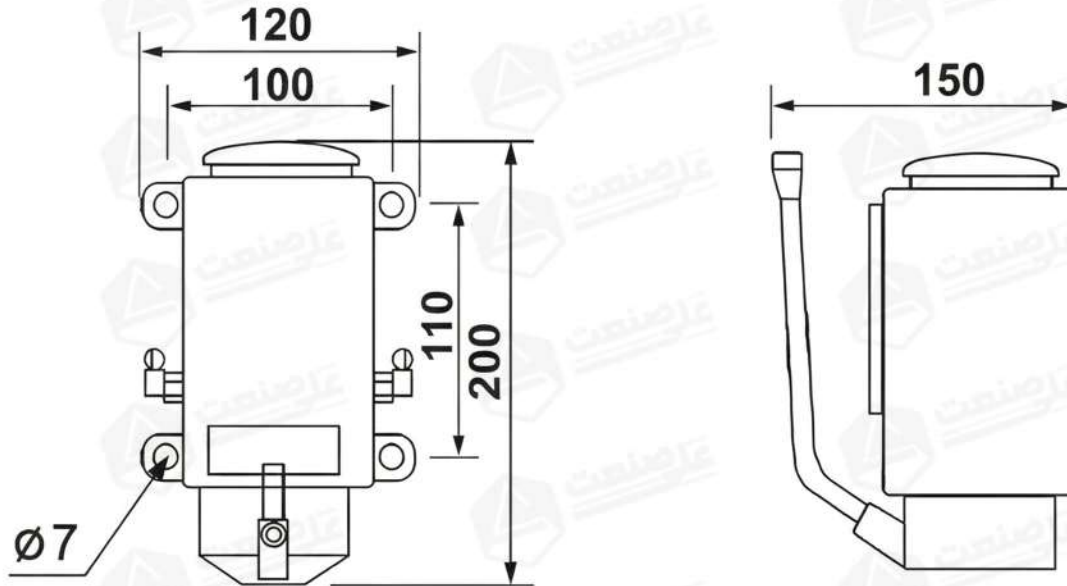

Drawing

Specifications

Model	Y-6	Y-8
Reservoir capacity	350	500
Lubricant Viscosity	30-68CST.	30-68CST.
Max.pressure	1.5Mpa	1.5Mpa
Discharge volume	6	8
Outlet thread	M10*1(default)	M10*1(default)